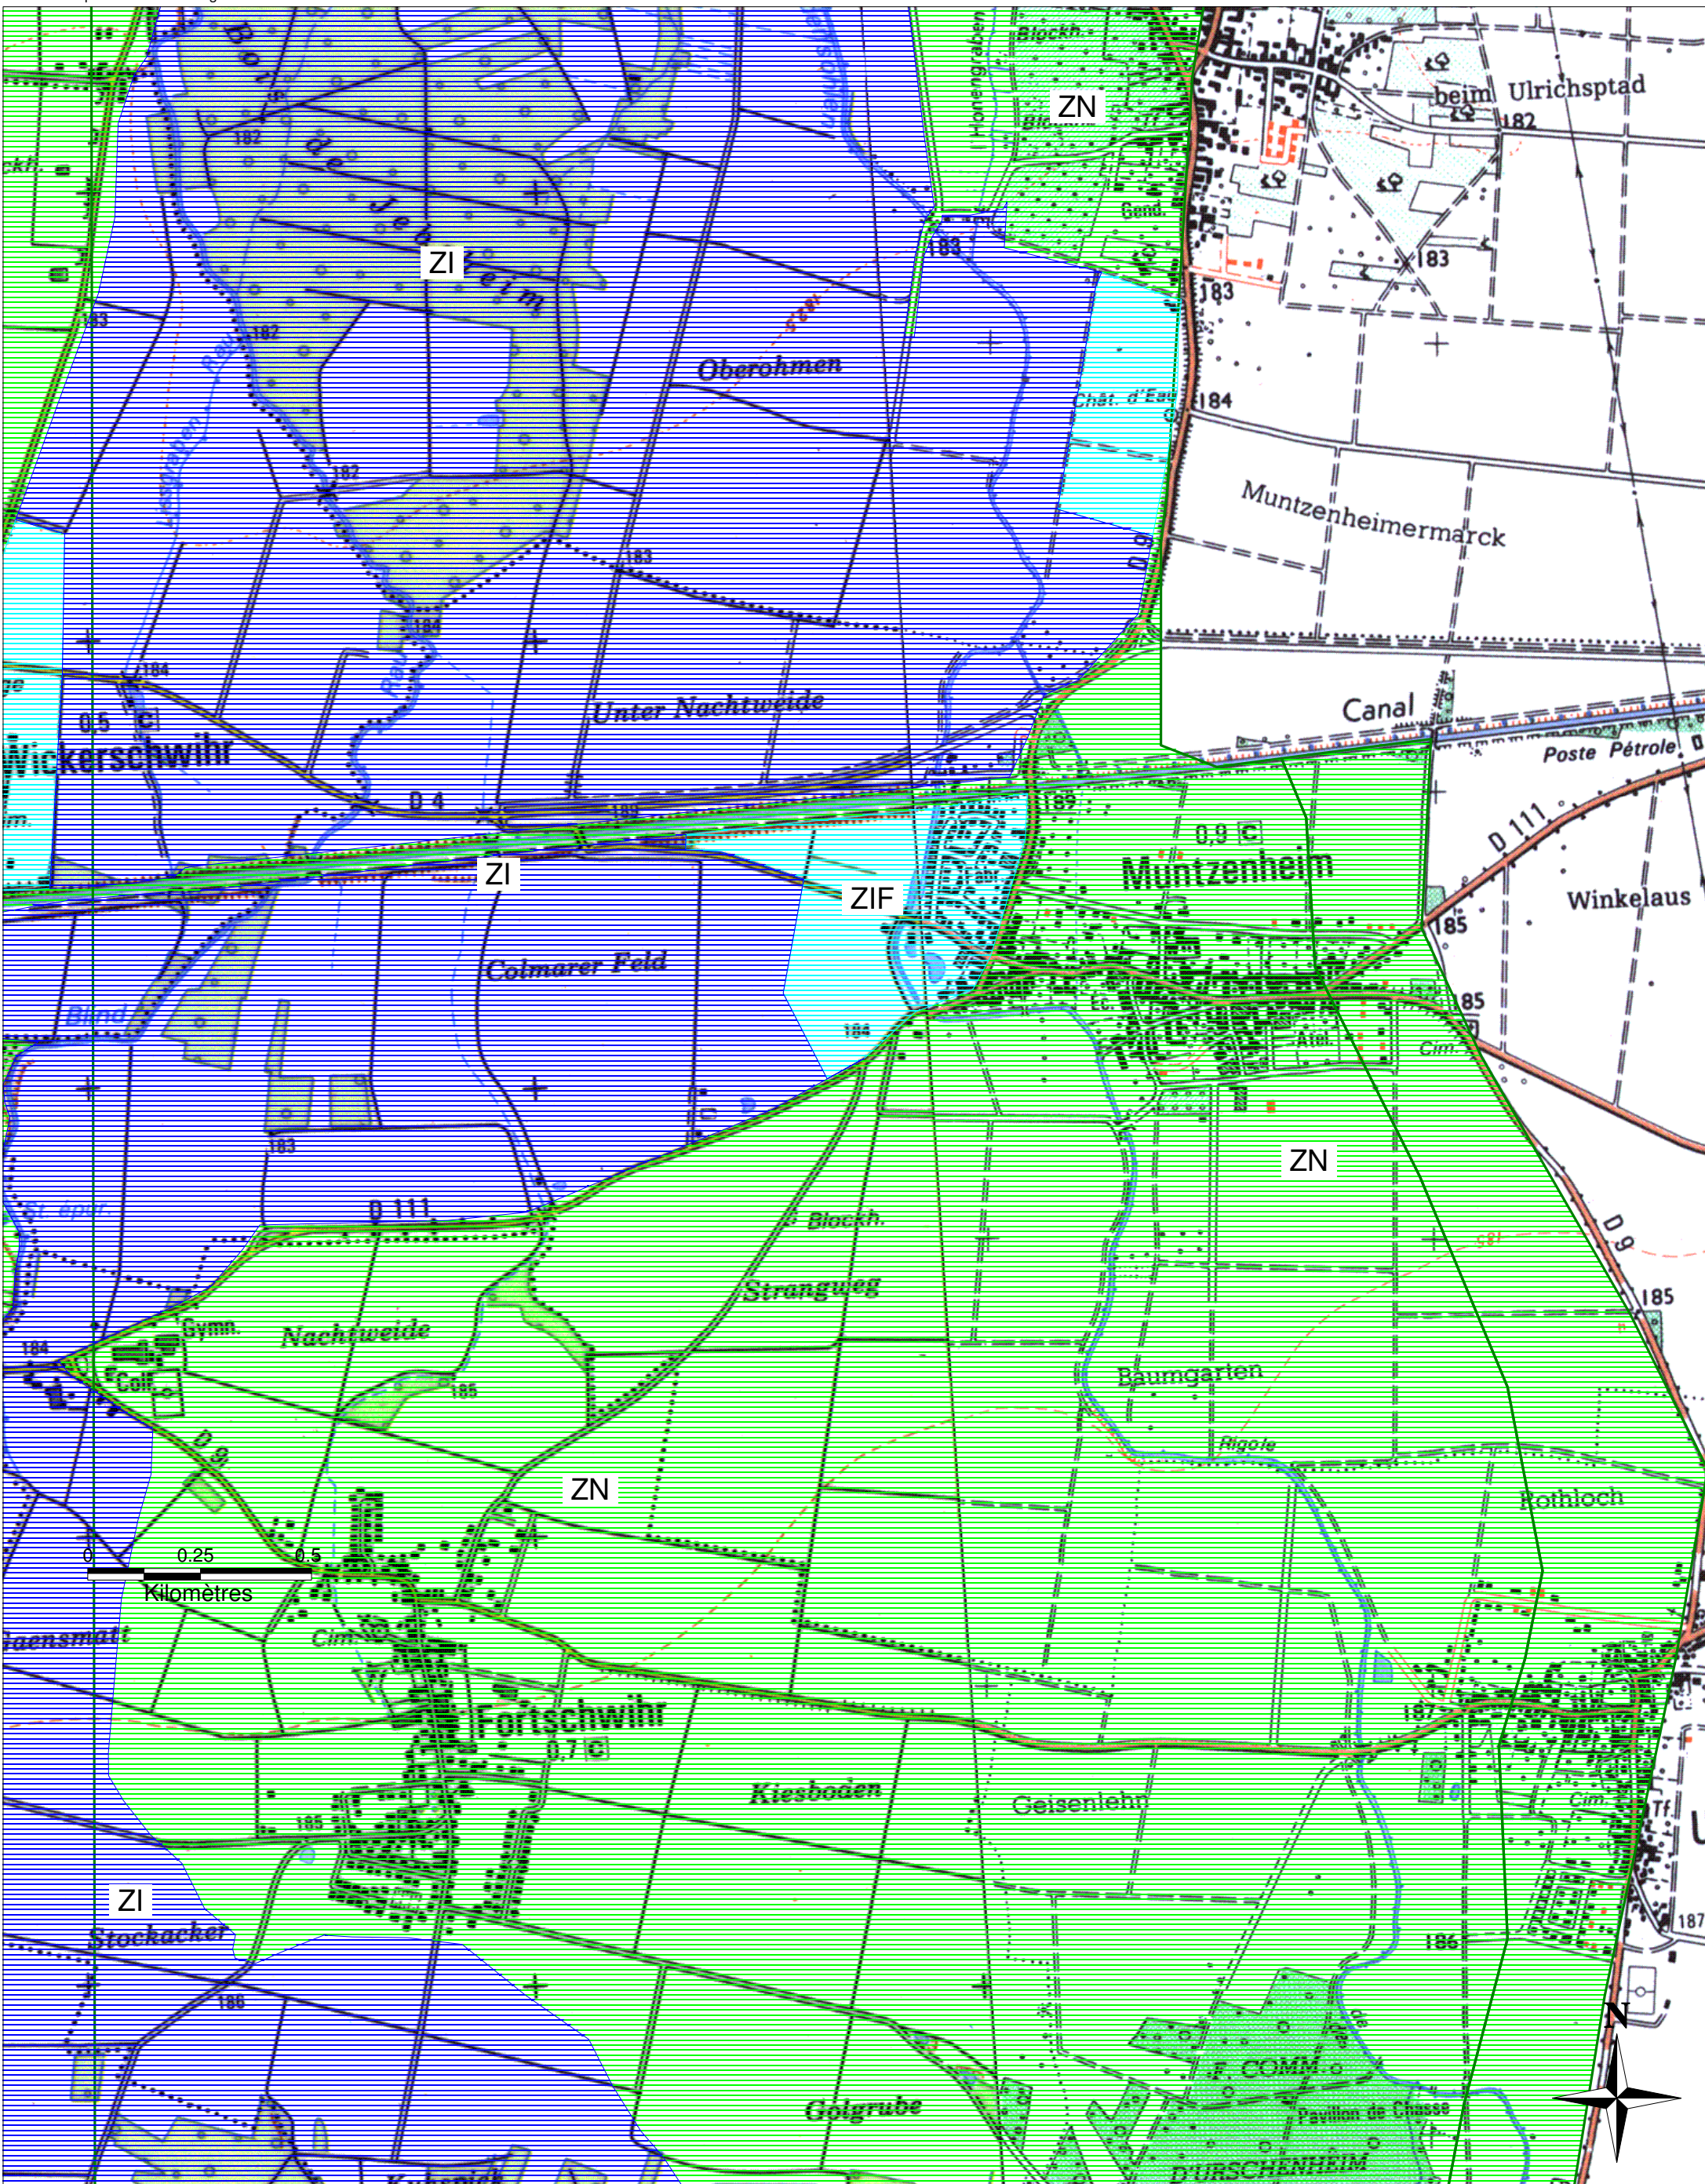

# ZONES INONDABLES DANS LE DEPARTEMENT DU HAUT-RHIN

## Commune de MUNTZENHEIM

Prefecture du Haut-Rhin  
Direction Départementale de l'Agriculture et de la Forêt

- ZI - Zones inondables en cas de crue centennale
- ZIF - Zones inondables en cas de crue centennale, urbanisées, à risque faible
- ZN - Zones soumises au risque de remontées de nappe

(Source : Atlas départemental des zones inondables)